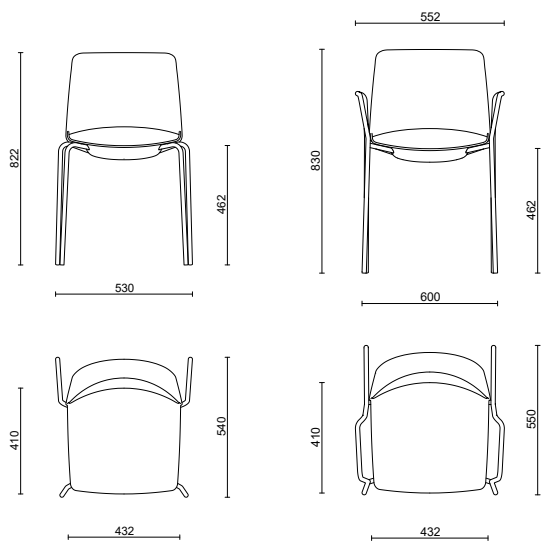

Färger Stol Spexhult fyrbensstativ

Svart (lagervara)
Greige (lagervara)
Grön
Tegelröd
Benvit
Gul

Färger Karmstol Spexhult

Svart (lagervara)
Greige (lagervara)

Stativets utförande

Lackat metallstativ

Garanti

Fem års garanti