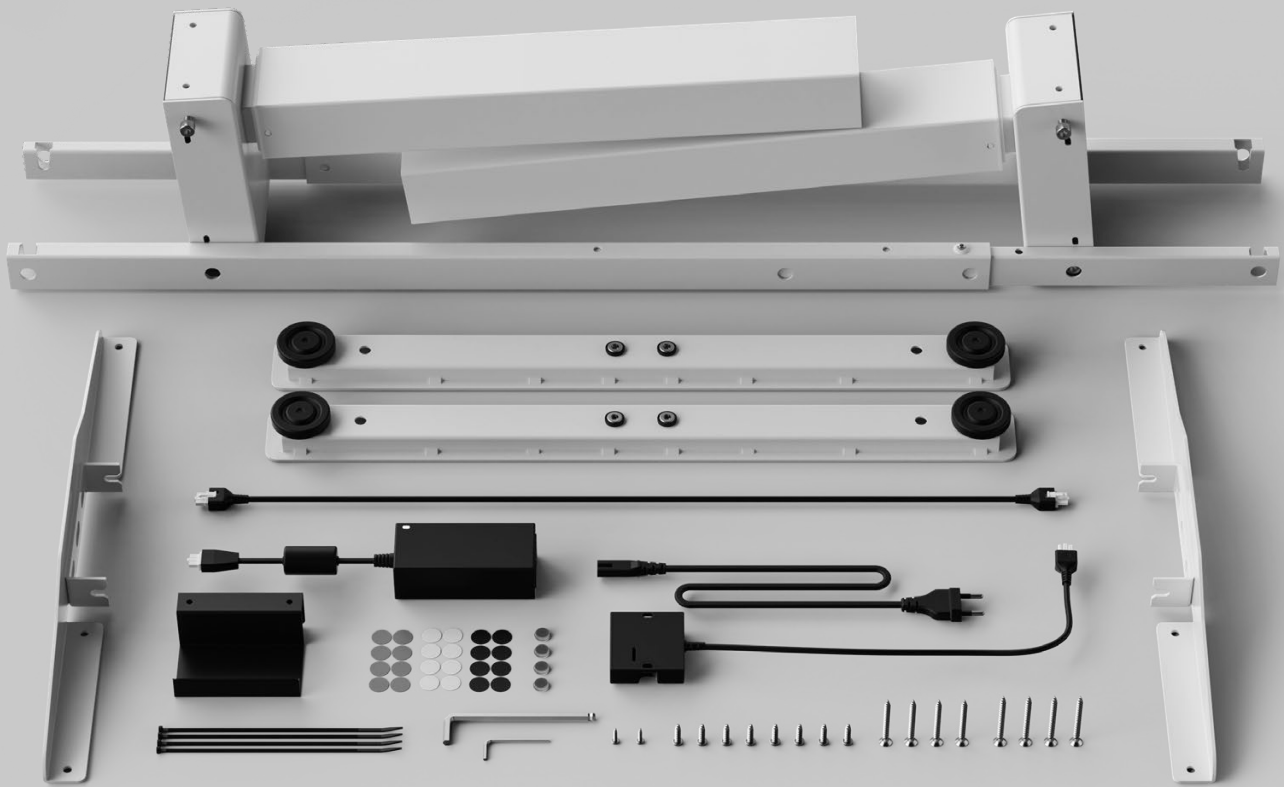

1 x
no.6

i

4 x

02 | **FIXING KIT**

IN THE BOX

EXTRA TOOLS | 03

A

600 - 800 mm

1000 mm

$H < 19 \text{ mm}$ use 5×50 (e)

$H \geq 19 \text{ mm}$ use 5×55 (f)

B

600 - 800 mm

1200 - 2000 mm

AB

A