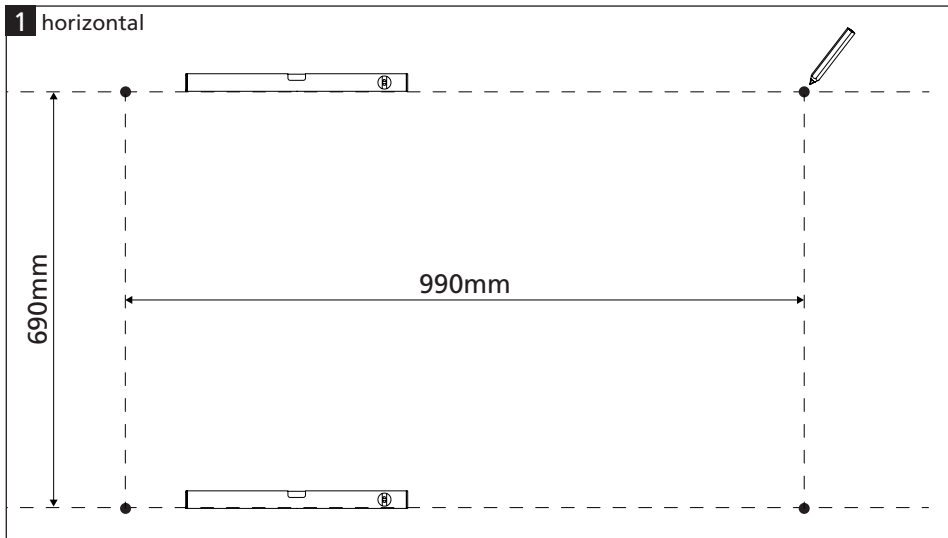

# Matte Glassboards (RC)

90x120cm

## 1 horizontal

## vertical