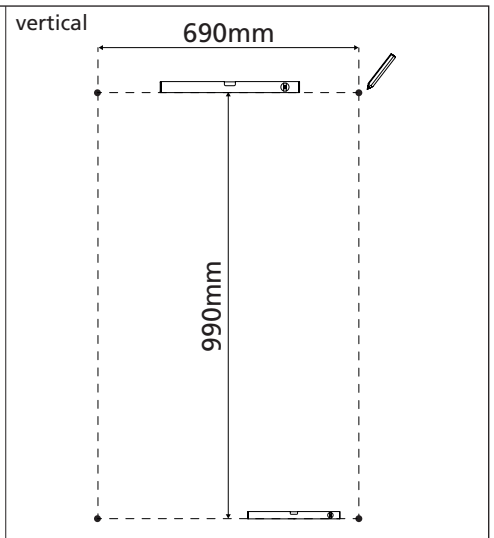

# Matte Glassboards (RC)

90x120cm

## 1 horizontal

## vertical