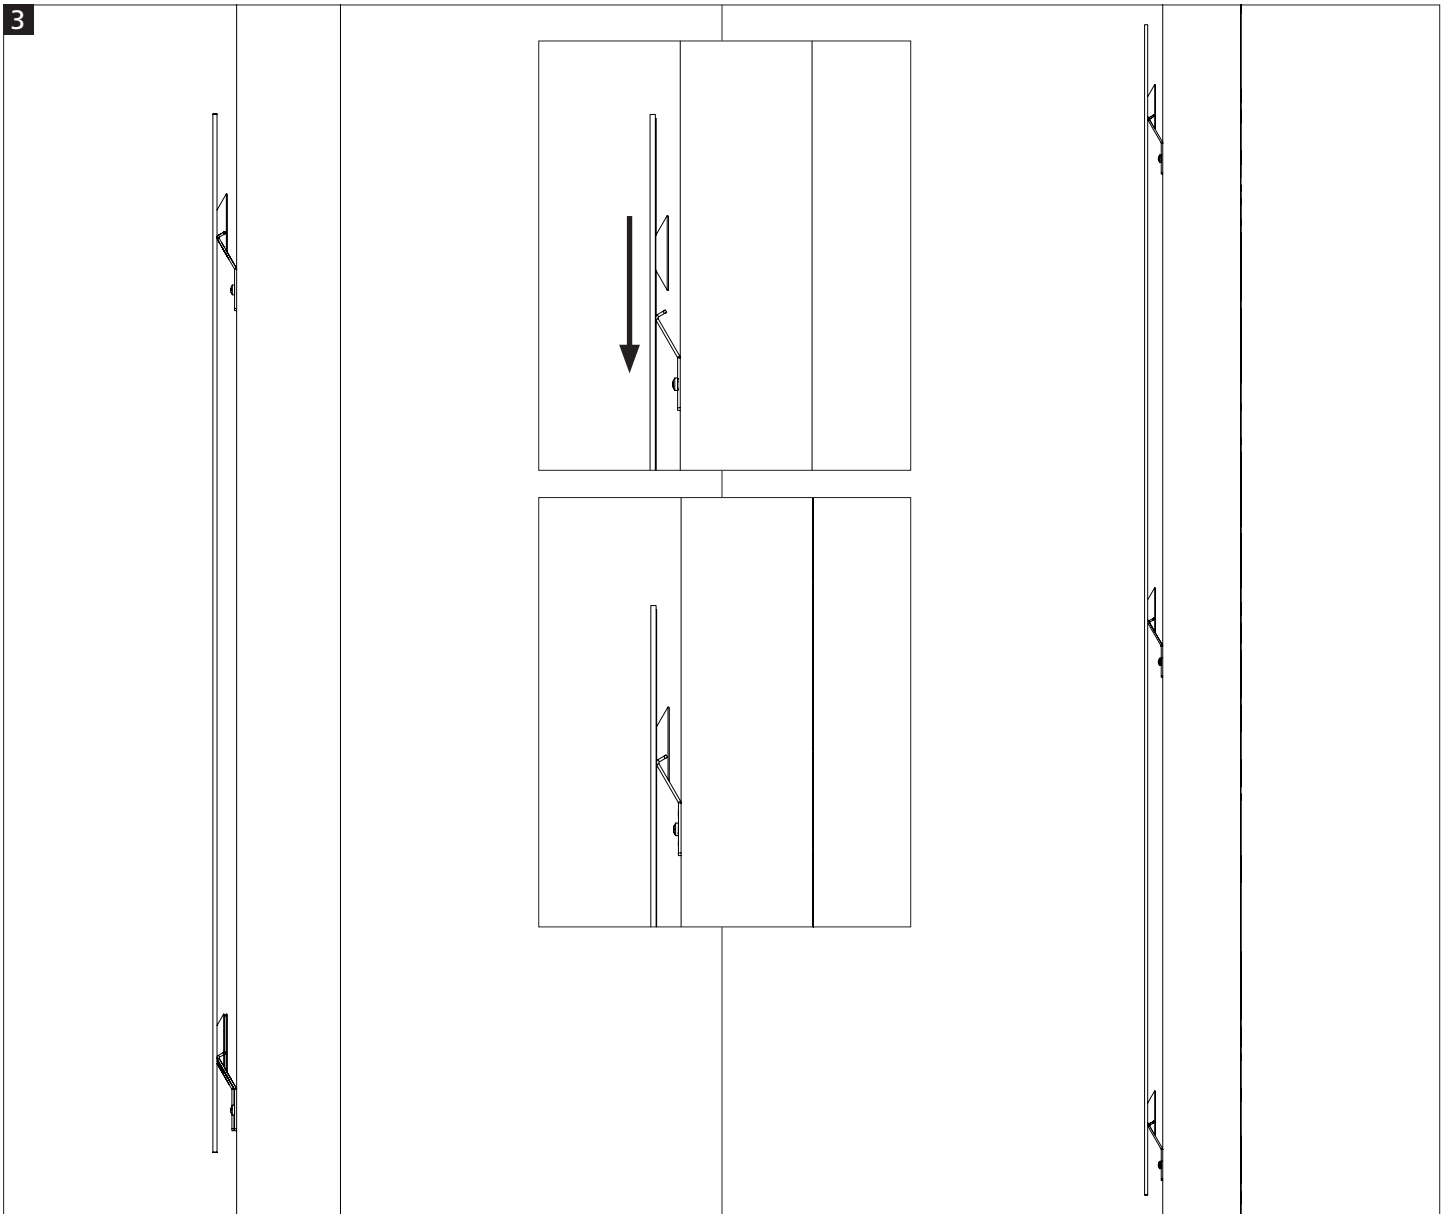

Matte Glassboards (RC)

100x200cm

1 horizontal

vertical

2

3

EN

Warning!

Inaccurate mounting can cause injury or damage to the product.

Disposal of the product must be done in accordance with local standards and regulations.

DE

Warnung!

Eine nicht ordnungsgemäße Montage kann zu Sach bzw. Personenschäden führen.