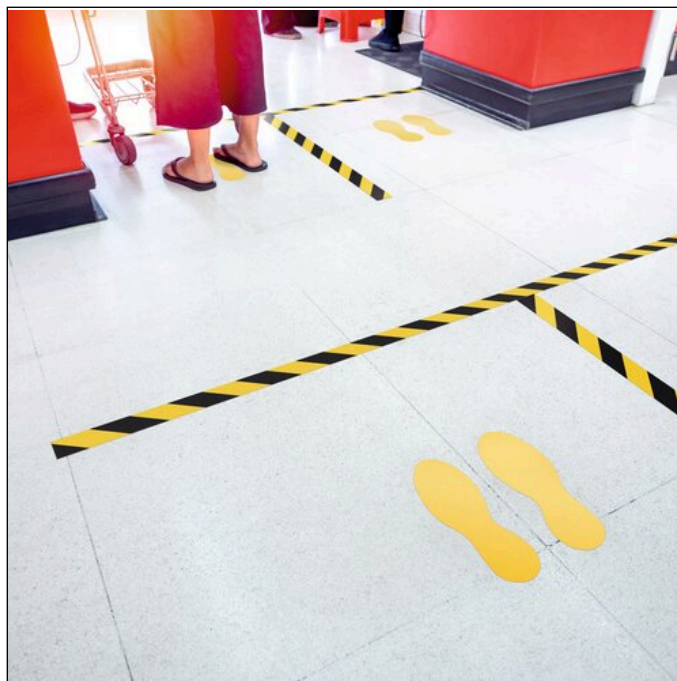

Golvmarkering 'Fotavtryck' självhäftande, borttagbar

Artikelnummer	104704	Antal per säljhet	5 Par
Färg	Gul	EAN per säljhet	4005546727196
Antal per frp	5 par	Bruttovikt per säljhet	79.2 G
EAN per basenhet	4005546727233	Ursprungsland	GB

Produktbeskrivning

- Borttagbara självhäftande golvmarkeringssymboler
- För placering på inomhusgolv i bl a livsmedelsbutiker, på gym, hotell, restauranger, bensinmackar, frisörsalonger och fysioterapeuter
- Underlaget måste vara slätt, stabilt, rent, fett- och dammfritt
- Enligt ASR A1.3 och DIN EN ISO 7010
- Halkskydd (R-grupp) R9 i enlighet med tysk arbetsmiljölag, ASR A1.5-1,2 "Golv", enligt DIN 51130
- Färg: i enlighet med RAL 1003, signalgul

Specifikationer

Utvändig bredd (mm)	90
Utvändig djup / längd	240 mm
Varumärke	DURABLE
Form	Fotavtryck
Typ av självhäftning	Borttagbar
Häftkraft	Normal

Golvmarkering 'Fotavtryck' självhäftande, borttagbar

Slittålighet	Normal
Materialets tjocklek	0.2 mm
Specialfärg	Liknande RAL 1003 signalgul
Användningsområde	Gångområde
Teknisk standard	ASR A1.3, DIN EN ISO 7010, ASR A1.5/1,2 "Golv" enligt DIN 51130 halkskyddsgard (R grupp) R9