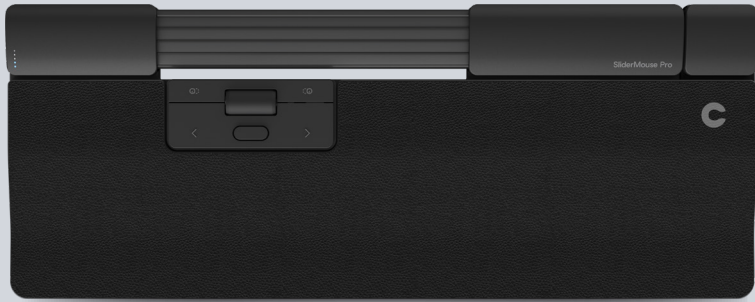

SliderMouse Pro

Ergonomi och läcker design med navigationsbar

SliderMouse Pro är en centrerad mus som gör att du kan arbeta bekvämt vid skrivbordet, i ergonomiska positioner – utan att sträcka, vrida och anstränga din kropp. Vår nya markörnavigering med det intuitiva mekaniska navigationsbar är integrerat ovanpå Slidermouse Pro, vilket gör att dina händer fritt kan vila över hela musens bredd. För att göra den till din egen ger vi dig möjligheten att sömlöst anpassa den så att den matchar dina preferenser, med magnetiska handledsstöd i olika storlekar och material.

SliderMouse Pro är designad och utvecklad i Skandinavien i samarbete med ergonomiska experter. Produkten är inspirerad av nordens design, vilket du ser i den minimalistiska designen som förenar funktionalitet med estetik.

Ta hand om din kropp

Med en centrerad mus placeras dina armar i ett naturligt, avslappnat läge framför kroppen. Det gör att du slipper spänningar i axlar, armar och armbågar, vilket ger en helt annan ergonomisk arbetsposition. Nu kan du använda såväl din högra som din vänstra hand för att styra muspekaren. Du kan också styra den klickbara navigationsbaren med ett försiktigt fingertryck. Dessutom har du alla dina favoritfunktioner inom räckhåll.

Anpassa den efter dina behov

Anpassa SliderMouse Pro efter dina personliga preferenser med de unika magnetiska handledsstöden, så att du enkelt kan växla mellan de olika modellerna. Välj mellan veganskt läder, material med textil känsla eller naturlig bambu i tre olika storlekar.