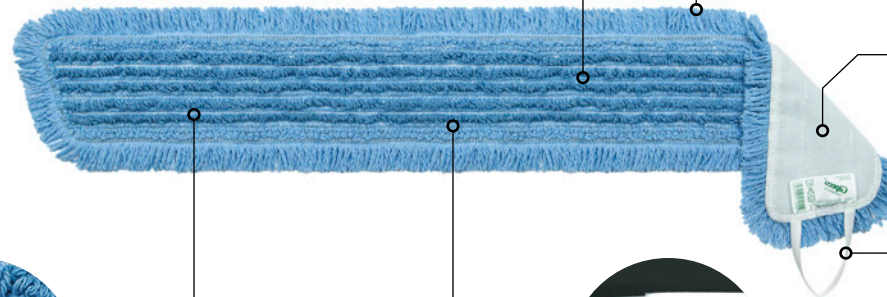

Läs mer på www.gipeco.se

Miljö-Moppen

Specialkonstruerad mopp utvecklad för torr städmetod – ytrensning/dammupptagning. Mycket hög materialkvalité. Avsedd att prepareras/impregneras med Dusty dammbindningsmedel. Materialkompositionen och den unika ögelkonstruktionen ger moppen en extremt god partikel- och fuktabsorption vid impregnering med Dusty. Passar alla städssystem. Kan även användas fuktig.

ARTIKELNUMMER

420181 Miljö-Moppen 40 cm, vikt ca 70 g

420180 Miljö-Moppen 60 cm, vikt ca 100 g

420183 Miljö-Moppen 90 cm, vikt ca 150 g

300x

En unik sammansättning av korta tvinnade öglor i olika storlekar av bomull, syntet och microfiber. Sydda på baksidan av en kardborrvelour. Microfiberöglorna ger en bra skrubbeffekt när moppen belastas över en fläck för punktrensning.

Ytterfrans av tvinnade öglor, vilket innebär - ingen noppling.

Kardborrvelour av hög kvalitet, är ur hållbarhetssynpunkt anpassad för den typ av kardborrskaror med säkerhets-hakar som finns på Gipeco-Moppstativ.

Ögelkonstruktionen med de något längre öglorna gör att även grövre smuts samlas upp och behålls i moppen.

Den specifika garnsammansättningen och den unika konstruktionen gör att kapillärkraften utnyttjas fullt ut vid impregnering med Dusty dammbindningsmedel.