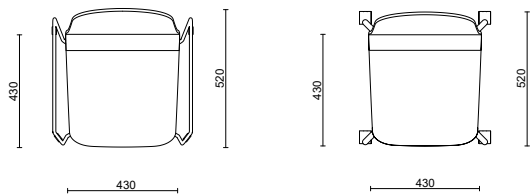

Varianter

Stol med fyrbensstativ
Karmstol med fyrbensstativ
Stol med medar
Fotkryss på hjul
Barstol

Dimension - mått i mm

Stol Lövhult fyrbensstativ

Stolens bredd	535
Stolens djup	520
Stolens höjd	850
Sitsdjup	430
Sitthöjd	460

Karmstol Lövhult

Stolens bredd	580
Stolens djup	520
Stolens höjd	850
Sitsdjup	430
Sitthöjd	460

Stol Lövhult medar

Stolens bredd	555
Stolens djup	520
Stolens höjd	850
Sitsdjup	430
Sitthöjd	460

Stol Lövhult kryssstativ hjul

Stolens bredd	580
Stolens djup	520
Stolens höjd	850
Sitsdjup	430
Sitthöjd	460

Barstol Lövhult

Stolens bredd	500
Stolens djup	480
Stolens höjd	1080
Sitsdjup	390
Sitthöjd	750

Specifikationer

Sits och rygg helt klädda i tyg.