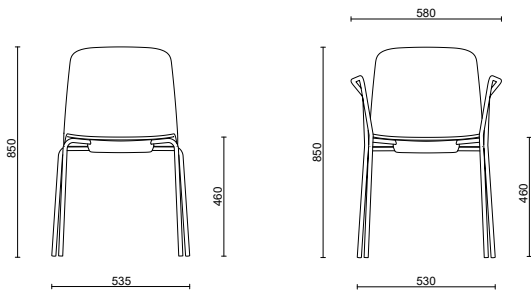

Varianter

Stol med fyrbensstativ
Karmstol med fyrbensstativ
Stol med medar
Fotkryss på hjul
Barstol

Dimension - mått i mm

Stol Lövhult fyrbensstativ

Stolens bredd	535
Stolens djup	520
Stolens höjd	850
Sitsdjup	430
Sitthöjd	460

Karmstol Lövhult

Stolens bredd	580
Stolens djup	520
Stolens höjd	850
Sitsdjup	430
Sitthöjd	460

Stol Lövhult medar

Stolens bredd	555
Stolens djup	520
Stolens höjd	850
Sitsdjup	430
Sitthöjd	460

Stol Lövhult kryssstativ hjul

Stolens bredd	580
Stolens djup	520
Stolens höjd	850
Sitsdjup	430
Sitthöjd	460

Barstol Lövhult

Stolens bredd	500
Stolens djup	480
Stolens höjd	1080
Sitsdjup	390
Sitthöjd	750

Specifikationer

Sits och rygg helt klädda i tyg.