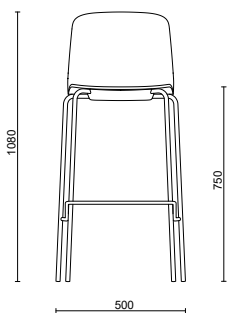

Varianter

Stol med fyrbensstativ
Karmstol med fyrbensstativ
Stol med medar
Fotkryss på hjul
Barstol

Dimension - mått i mm

Stol Lövhult fyrbensstativ

Stolens bredd	535
Stolens djup	520
Stolens höjd	850
Sitsdjup	430
Sitthöjd	460

Karmstol Lövhult

Stolens bredd	580
Stolens djup	520
Stolens höjd	850
Sitsdjup	430
Sitthöjd	460

Stol Lövhult medar

Stolens bredd	555
Stolens djup	520
Stolens höjd	850
Sitsdjup	430
Sitthöjd	460

Stol Lövhult kryssstativ hjul

Stolens bredd	580
Stolens djup	520
Stolens höjd	850
Sitsdjup	430
Sitthöjd	460

Barstol Lövhult

Stolens bredd	500
Stolens djup	480
Stolens höjd	1080
Sitsdjup	390
Sitthöjd	750

Specifikationer

Sits och rygg helt klädda i tyg.