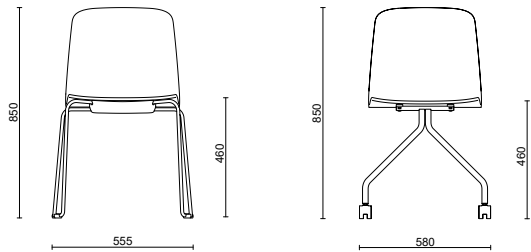

Varianter

Stol med fyrbensstativ
Karmstol med fyrbensstativ
Stol med medar
Fotkryss på hjul
Barstol

Dimension - mått i mm

Stol Lövhult fyrbensstativ

Stolens bredd	535
Stolens djup	520
Stolens höjd	850
Sitsdjup	430
Sitthöjd	460

Karmstol Lövhult

Stolens bredd	580
Stolens djup	520
Stolens höjd	850
Sitsdjup	430
Sitthöjd	460

Stol Lövhult medar

Stolens bredd	555
Stolens djup	520
Stolens höjd	850
Sitsdjup	430
Sitthöjd	460

Stol Lövhult kryssstativ hjul

Stolens bredd	580
Stolens djup	520
Stolens höjd	850
Sitsdjup	430
Sitthöjd	460

Barstol Lövhult

Stolens bredd	500
Stolens djup	480
Stolens höjd	1080
Sitsdjup	390
Sitthöjd	750

Specifikationer

Sits och rygg helt klädda i tyg.