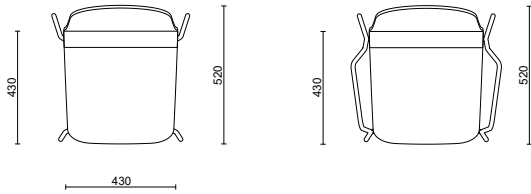

Varianter

Stol med fyrbensstativ
Karmstol med fyrbensstativ
Stol med medar
Fotkryss på hjul
Barstol

Dimension - mått i mm

Stol Lövhult fyrbensstativ

Stolens bredd	535
Stolens djup	520
Stolens höjd	850
Sitsdjup	430
Sitthöjd	460

Karmstol Lövhult

Stolens bredd	580
Stolens djup	520
Stolens höjd	850
Sitsdjup	430
Sitthöjd	460

Stol Lövhult medar

Stolens bredd	555
Stolens djup	520
Stolens höjd	850
Sitsdjup	430
Sitthöjd	460

Stol Lövhult kryssstativ hjul

Stolens bredd	580
Stolens djup	520
Stolens höjd	850
Sitsdjup	430
Sitthöjd	460

Barstol Lövhult

Stolens bredd	500
Stolens djup	480
Stolens höjd	1080
Sitsdjup	390
Sitthöjd	750

Specifikationer

Sits och rygg helt klädda i tyg.