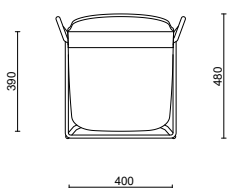

Varianter

Stol med fyrbensstativ
Karmstol med fyrbensstativ
Stol med medar
Fotkryss på hjul
Barstol

Dimension - mått i mm

Stol Lövhult fyrbensstativ

Stolens bredd	535
Stolens djup	520
Stolens höjd	850
Sitsdjup	430
Sitthöjd	460

Karmstol Lövhult

Stolens bredd	580
Stolens djup	520
Stolens höjd	850
Sitsdjup	430
Sitthöjd	460

Stol Lövhult medar

Stolens bredd	555
Stolens djup	520
Stolens höjd	850
Sitsdjup	430
Sitthöjd	460

Stol Lövhult kryssstativ hjul

Stolens bredd	580
Stolens djup	520
Stolens höjd	850
Sitsdjup	430
Sitthöjd	460

Barstol Lövhult

Stolens bredd	500
Stolens djup	480
Stolens höjd	1080
Sitsdjup	390
Sitthöjd	750

Specifikationer

Sits och rygg helt klädda i tyg.